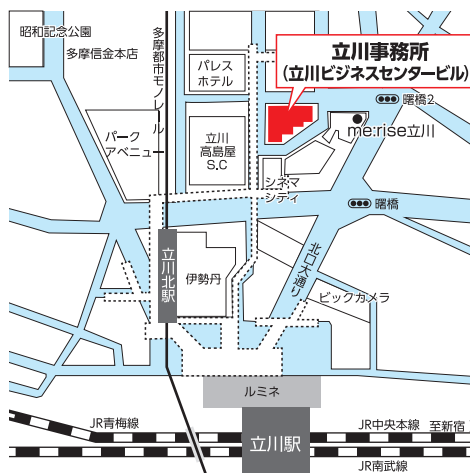

#### 新橋事務所

東京都港区新橋1-18-6  
共栄火災ビル1階

google map

JR 新橋駅北改札「日比谷口」徒歩 5 分  
東京メトロ銀座線新橋駅「霞が関・虎ノ門方面 B 出口」徒歩 3 分  
都営地下鉄浅草線/ゆりかもめ新橋駅 徒歩 10 分  
都営地下鉄三田線 内幸町駅「A2 出口」徒歩 3 分

#### 立川事務所

東京都立川市曙町2-38-5  
立川ビジネスセンタービル12階

google map

JR「立川駅」北口より徒歩5分  
多摩都市モノレール「立川北駅」より徒歩3分